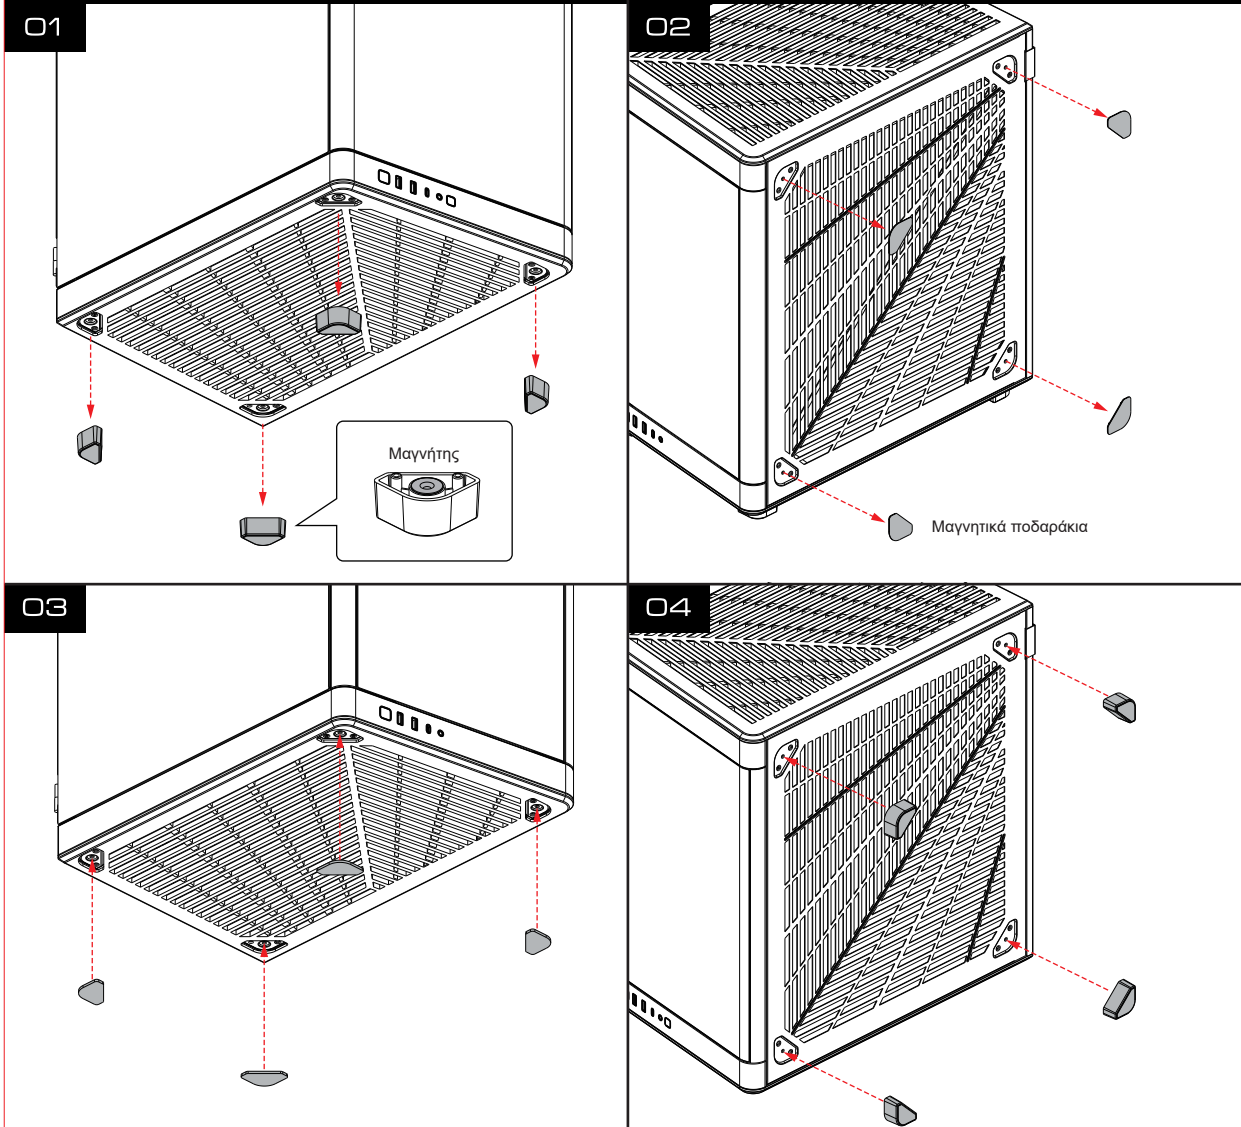

▼ Αλλαγή Εμφάνισης