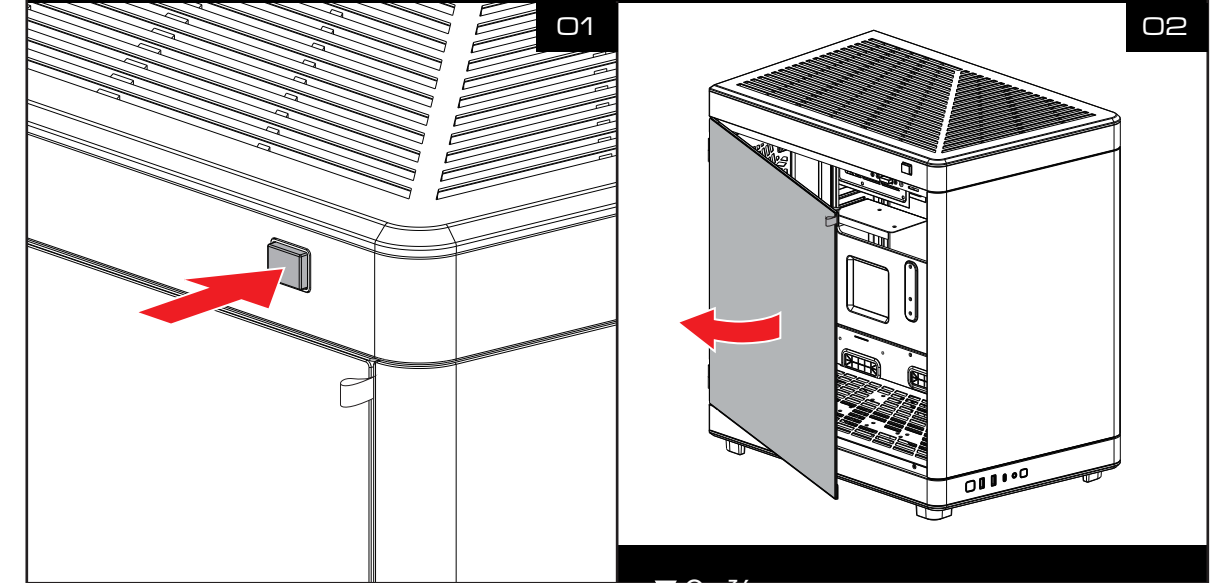

▼ Γυάλινο Πάνελ (Κάθετο)