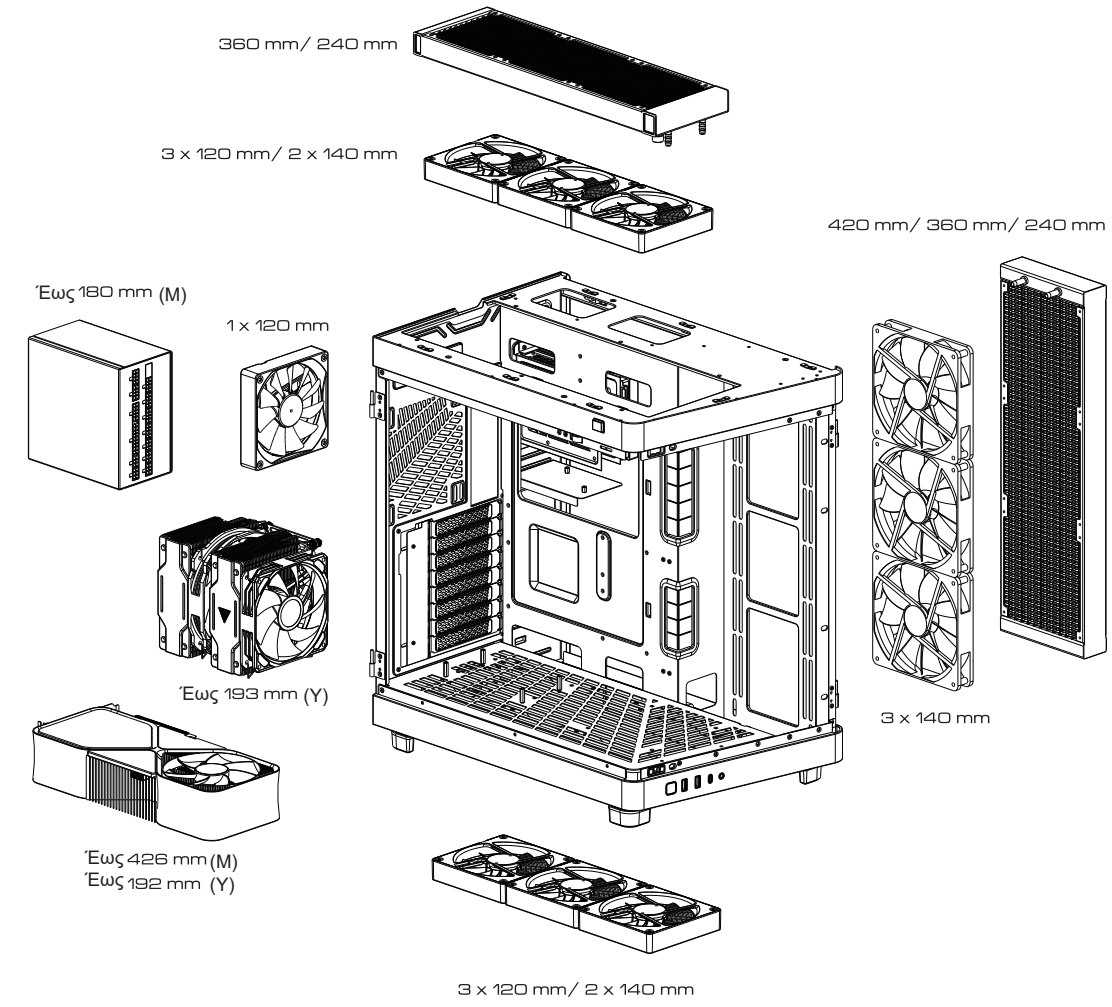

Nemesis Full Tower Case II

▼ Περιεχόμενα Συσκευασίας

- A. Nemesis Full Tower Case II
- B. Οδηγίες Χρήσης
- C. Κουτί Αξεσουάρ

- i. Βίδες Μητρικής Πλακέτας/ SSD- (33) -----
- ii. Επιπλέον Αποστάτες Μητρικής Πλακέτας (3) -----
- iii. Κάθετοι Αποστάτες Κάρτας Γραφικών (GPU) (4) -----
- iv. Βίδες Τροφοδοτικού/ Κάρτας Γραφικών PCIe (6) -----
- v. Βίδες θήκης σκληρού δίσκου (9) -----
- vi. Βίδες ανεμιστήρων (12) -----
- vii. Δεματικά Καλωδίων (5) -----
- viii. Μαγνητικά Ποδαράκια(4) -----
- ix. Βίδα με χιτώνιο (1) -----

▼ Αποστάσεις (mm= χιλιοστά)