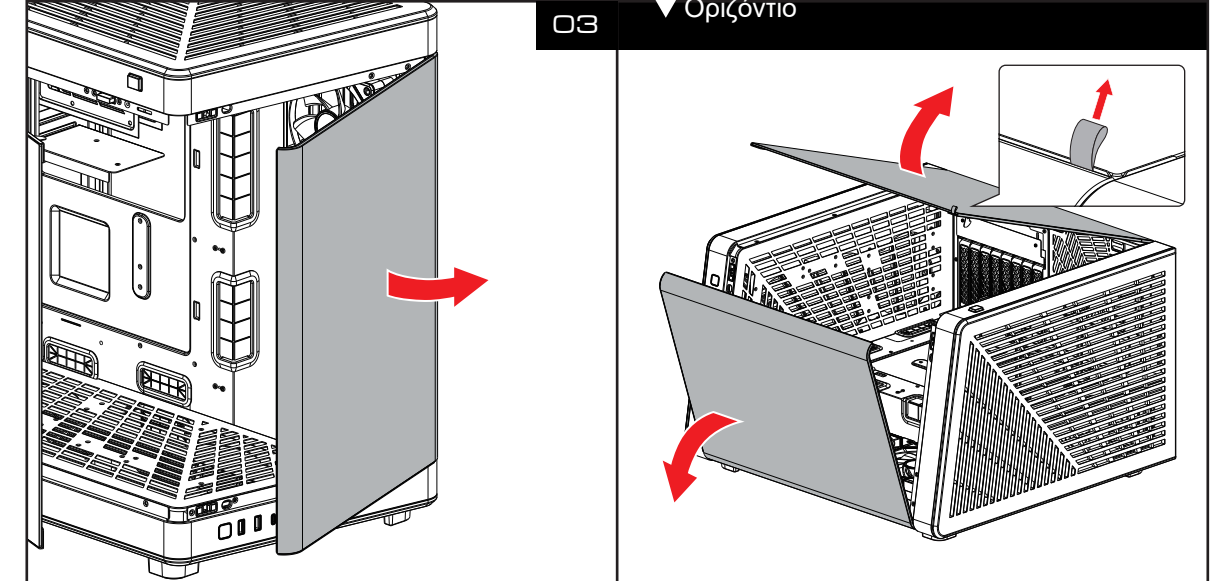

▼ Οριζόντιο